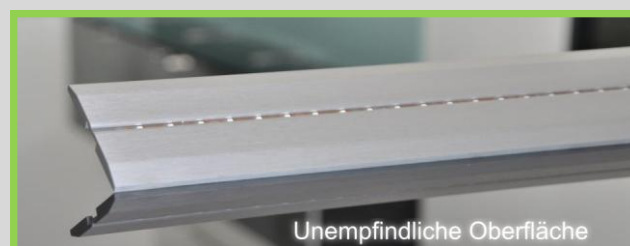

Mit der neuen Marke EPPLIED hält ein weiteres Produkt Einzug im Hause EPP- Industrietechnik.

Die LED Design Leuchte ist aus hochwertigem Luftfahrtaluminium, geschliffen in Edelstahloptik, mit eloxierter kratzbeständiger Oberfläche. Durch einen aufwendigen Roboter-Schleifprozess und einer anschließenden Oberflächenbehandlung erhält die Leuchte eine Designoberfläche im Edelstahllook und ist zugleich unempfindlich gegen Verschmutzung und Fingerabdrücke. Die flache Bauart ermöglicht einen platzsparenden Einbau und ist zugleich futuristisch anzusehen.

Die LED Design Leuchte ist mit 50 hochwertigen 3528 SMD LEDs bestückt. Die Montage der Leuchte erfolgt mittels Einhängeösen an der Rückseite.

Extra flache LED Design Leuchte 12 V / 3,5 Watt inkl. Trafo. Nur unschlagbare 7mm hoch!

Der Anschluss erfolgt über einen LED-Treiber. Zur Auswahl steht ein flacher Unterputz-Treiber oder ein runder Hohlwanddosen-Treiber der direkt hinter dem Lichtschalter in der Wand montiert werden kann.

Die Montage der Leuchte kann im Innenbereich oder geschützten Außenbereich erfolgen.