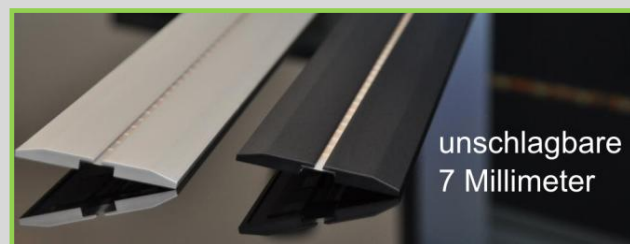

Mit der neuen Marke EPPLIED hält ein weiteres Produkt Einzug im Hause EPP- Industrietechnik.

Die LED Design Leuchte ist aus hochwertigem Luftfahrtaluminium, geschliffen in Edelstahloptik, mit eloxierter kratzbeständiger Oberfläche. Durch einen aufwendigen Roboter-Schleifprozess und einer anschließenden Oberflächenbehandlung erhält die Leuchte eine Designoberfläche im Edelstahllook und ist zugleich unempfindlich gegen Verschmutzung und Fingerabdrücke. Die flache Bauart ermöglicht einen platzsparenden Einbau und ist zugleich futuristisch anzusehen.

Die LED Design Leuchte ist mit 50 hochwertigen 3528 SMD LEDs bestückt. Die Montage der Leuchte erfolgt mittels Einhängeösen an der Rückseite.

Extra flache LED Design Leuchte 12 V / 3,5 Watt inkl. Trafo. Nur unschlagbare 7mm hoch!

Der Anschluss erfolgt über einen LED-Treiber. Zur Auswahl steht ein flacher Unterputz-Treiber oder ein runder Hohlwanddosen-Treiber der direkt hinter dem Lichtschalter in der Wand montiert werden kann.

Die Montage der Leuchte kann im Innenbereich oder geschützten Außenbereich erfolgen.